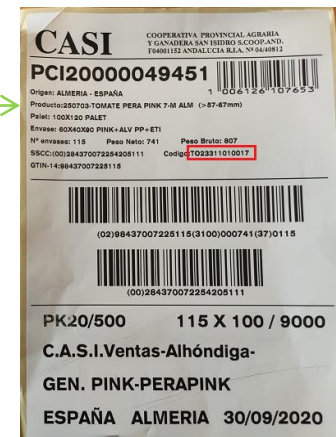

## PROYECTO DE LOCALIZACIÓN DE PALETS CON RFID

Fondo Europeo de Desarrollo Regional  
"Una manera de hacer Europa"

Interfaz + antena lectura del activo carga

1. Lectura de palet con antena frontal

3. Nube palet + ubicación

Etiqueta de palet

RFID

Antena lectura baliza planta

2. Lectura de baliza de ubicación con antena inferior

Baliza en pasillos cámaras

Fondo Europeo de Desarrollo Regional  
"Una manera de hacer Europa"

Definición de ubicaciones sobre plano.  
 Las balizas RFID se encuentran codificadas y ubicadas en las hendiduras de hormigón en pasillos, puertas y muelles: